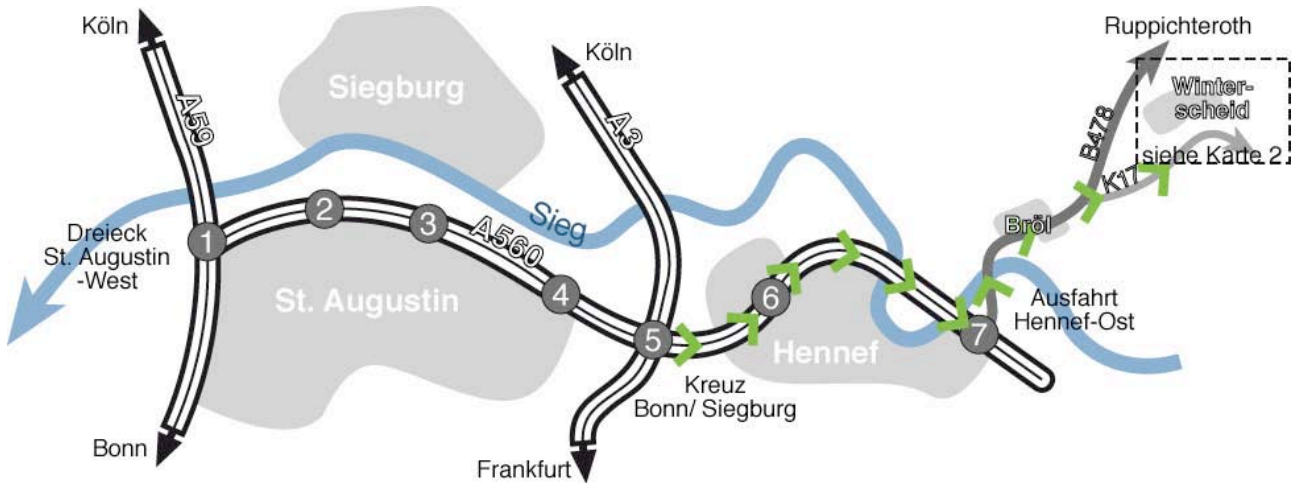

Wegbeschreibung: Naturheilpraxis Am Südhang 36, 53809 Ruppichteroth-Winterscheid

1. Sie fahren auf der A560 in Richtung Hennef und nehmen die Ausfahrt „Hennef-Ost“ (Nr. 7), in der Sie sich links halten. An der Ampel biegen Sie links ab auf die B478 und fahren über die Sieg und durch den Ort Bröl.
Achtung: Es gibt einen Starenkasten – 70 km/h beachten – auf dem Hin- und Rückweg!
2. Sie verlassen Bröl auf der B478 und biegen ca. 400 m nach dem Ortsausgang rechts ab in ein malerisches Nebental – es ist die Kreisstraße 17 nach Winterscheid.

3. Sie folgen dem Tal und fahren an der „Winterscheider Mühle“ vorbei (es geht auch vorher schon eine Straße nach links in Richtung Winterscheid-Schrecken-berg – diese nicht nehmen).
4. Ca. 300 m nach der Winterscheider Mühle biegen Sie in einer lang gezogenen Rechtskurve links nach Winterscheid ab. Es geht bergauf.
5. Unmittelbar am Ortseingang biegen Sie in die 1. Straße nach links ein – das ist „Am Südhang“. Sie folgen der Straße – bitte beachten Sie 2 kleine, gleichrangige Straßen von rechts – bis Sie in eine Rechtskurve kommen, hier ist Südhang Nr. 36. Sie können in der Auffahrt zum Haus parken. Der Praxiseingang ist über die Wiese unten rechts am Haus. Die Fahrzeit beträgt nach Verlassen der A560 ca. 10 Minuten.