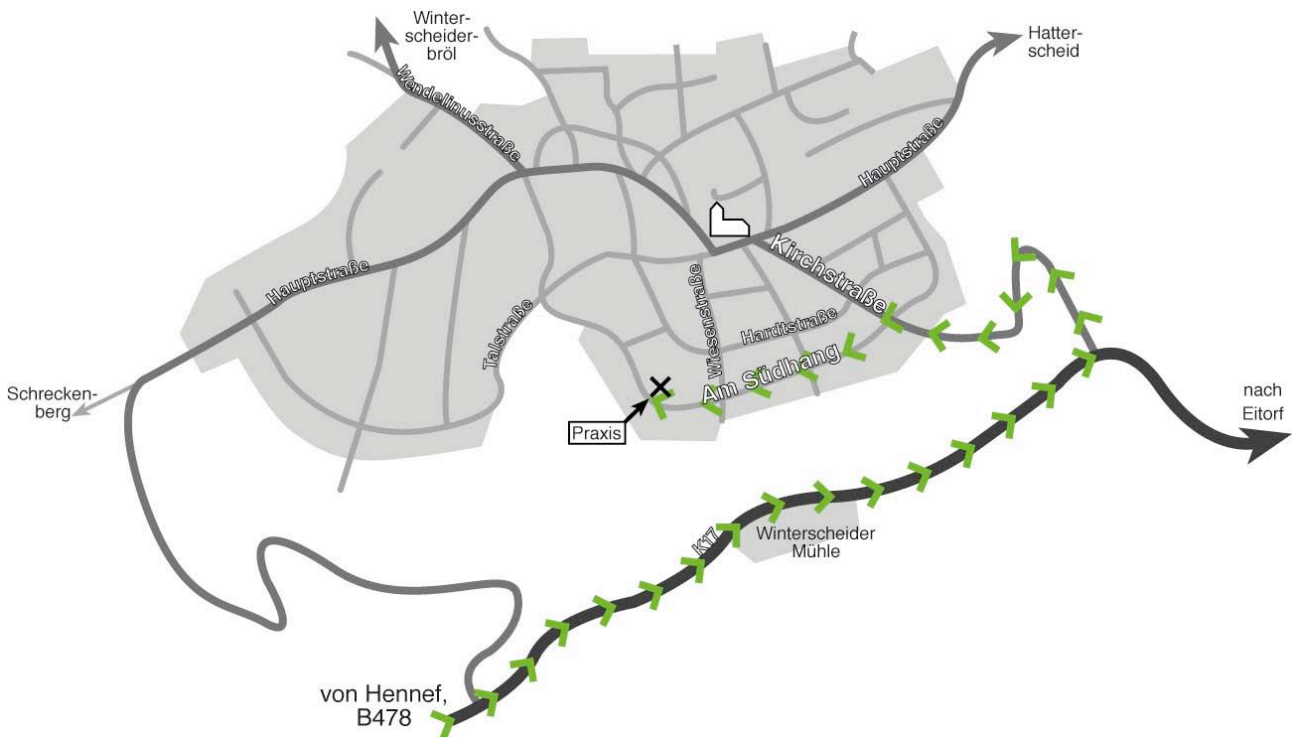

Wegbeschreibung: Naturheilpraxis Am Südhang 36, 53809 Ruppichteroth-Winterscheid

1. Sie fahren auf der A560 in Richtung Hennef und nehmen die Ausfahrt „Hennef-Ost“ (Nr. 7), in der Sie sich links halten. An der Ampel biegen Sie links ab auf die B478 und fahren über die Sieg und durch den Ort Bröl.
Achtung: Es gibt einen Starenkasten – 70 km/h beachten – auf dem Hin- und Rückweg!
2. Sie verlassen Bröl auf der B478 und biegen ca. 400 m nach dem Ortsausgang rechts ab in ein malerisches Nebental – es ist die Kreisstraße 17 nach Winterscheid.

3. Sie folgen dem Tal und fahren an der „Winterscheider Mühle“ vorbei (es geht auch vorher schon eine Straße nach links in Richtung Winterscheid-Schrecken-berg – diese nicht nehmen).
4. Ca. 300 m nach der Winterscheider Mühle biegen Sie in einer lang gezogenen Rechtskurve links nach Winterscheid ab. Es geht bergauf.
5. Unmittelbar am Ortseingang biegen Sie in die 1. Straße nach links ein – das ist „Am Südhang“. Sie folgen der Straße – bitte beachten Sie 2 kleine, gleichrangige Straßen von rechts – bis Sie in eine Rechtskurve kommen, hier ist Südhang Nr. 36. Sie können in der Auffahrt zum Haus parken. Der Praxiseingang ist über die Wiese unten rechts am Haus. Die Fahrzeit beträgt nach Verlassen der A560 ca. 10 Minuten.